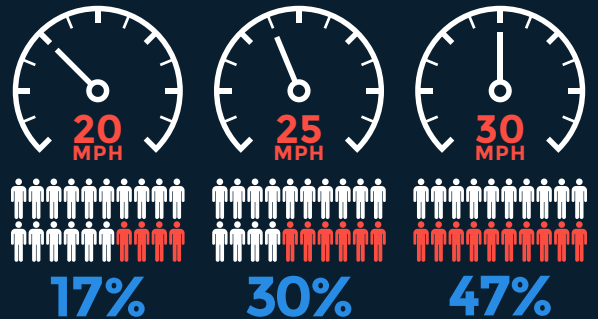

只为更安全的  
**波士顿**

**SPEED  
LIMIT  
25**

波士顿设定了新的默认限速。

如果您未看到标志，则速度限制为 25 MPH。

表现出您的支持。

访问 [boston.gov/25mph](http://boston.gov/25mph) 了解如何表现出您的支持并参与其中。

注意您的速度。

以 25 mph 限速或更低速度开车。您可以帮助拯救生命。如果出现了撞车事故，造成重伤或死亡的几率会更低。

严重或致命伤害的可能性 针对被以这样的速度驾驶的司机撞到的行人。

**生效日期：  
01.09.17**